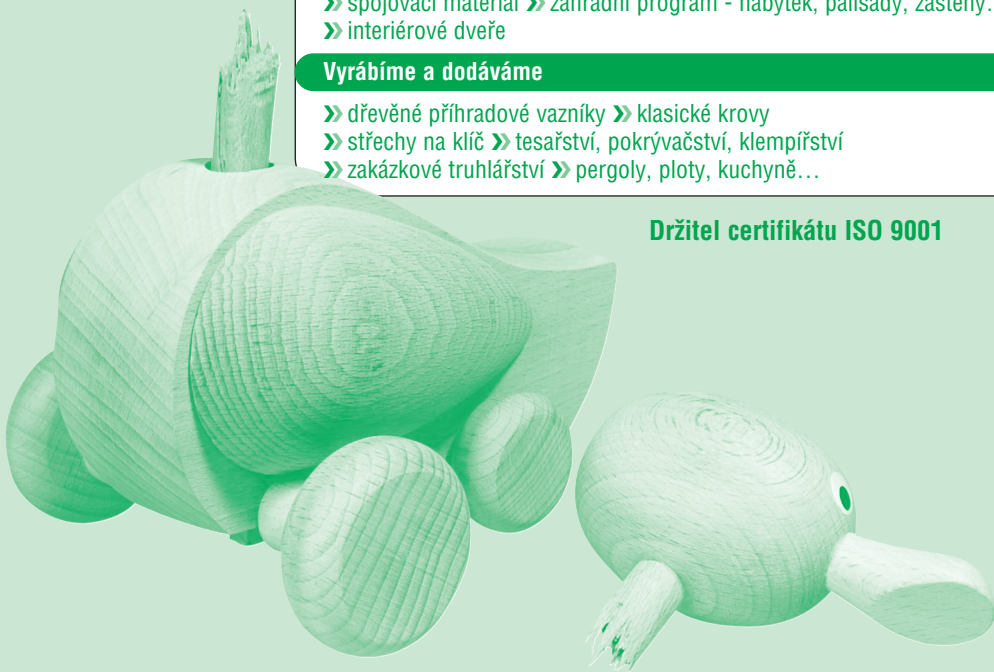

Neztrácejte hlavu,
přes dřevo jsme tu my.